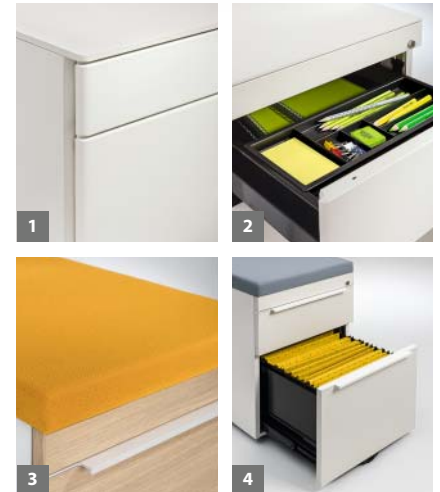

RAUMWUNDER

SPACE SENSATION

DETAILS UND OPTIONEN

DETAILS AND FITTINGS

C3 Shuttles C3 Storage Carts

1. Postfach
Mailbox
2. Hängeregistratur
Suspension file
3. Klappbarer Deckel
Flip up top
4. Organisationselemente
Organisational dividers

HC1 Container HC1 Pedestals

1. Seitliche Griffleiste
Lateral handle strip
2. Zahlbrett
Accessory tray
3. Innenorganisation (Querteiler A4/
A5/A6)
Paper tray (A4/A5/A6 divider)
4. Hängeregistratur
Suspension file