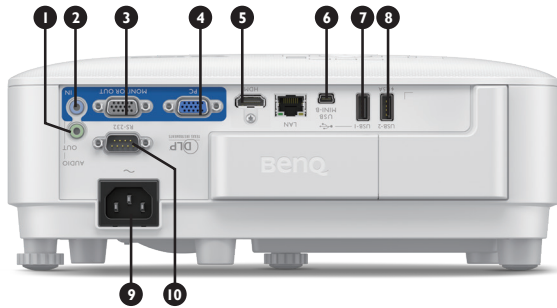

## Input and Output Terminals

- 1 Audio output (mini jack)
- 2 Audio input (mini jack)
- 3 Monitor output (D-sub 15pin, Female)
- 4 PC (D-sub 15pin)
- 5 HDMI
- 6 USB Type mini B
- 7 USB TypeA-1
- 8 USB TypeA-2 (5V,1.5A)
- 9 AC Power cable inlet
- 10 RS232 input (D-sub 9pin, male)