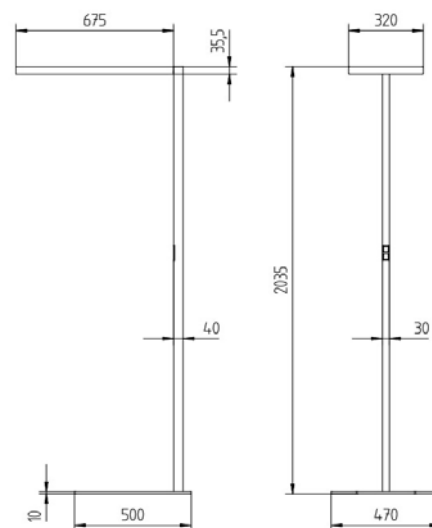

PIR - Sensor

Mögliche Positionierung.

LAVIGO kompakt

- o Individuelle Einstellung von Direkt- und Indirektlicht
- o Leicht erreichbares, multifunktionales Bedienelement
- o Geschlossener Leuchtenkopf mit Abdeckung
- o Hohe Gleichmässigkeit auf der Arbeitsfläche
- o Hohe Planungssicherheit durch grosse Lichtmenge (14'000 lm)
- o Lebensdauer der LED 50'000 h (L80/B10)
- o Grosser Fussplattenausschnitt für eine optimale Positionierung am Arbeitsplatz
- o Nachrüstbar mit TALK-Modul

LAVIGO technisch

Betriebsgerät	Stromversorgungseinheit
Anschlusswerte	220 - 240V; 50/60 Hz
Lichtverteilung	direkt/indirekt
Anschlussleistung	ca. 93 W
Leuchtenlichtausbeute	ca. 151 lm/W
Direktanteil	ca. 12%
Lichtfarbe	neutralweiss, ca. 4'000 K
Farbwiedergabe	Ra >= 80
Leuchtdichte	<= 3'000 cd/m ²
Farbe	weiss, silbermetallic oder schwarz
Netzanschlussleitung	ca. 3 m mit Stecker T12