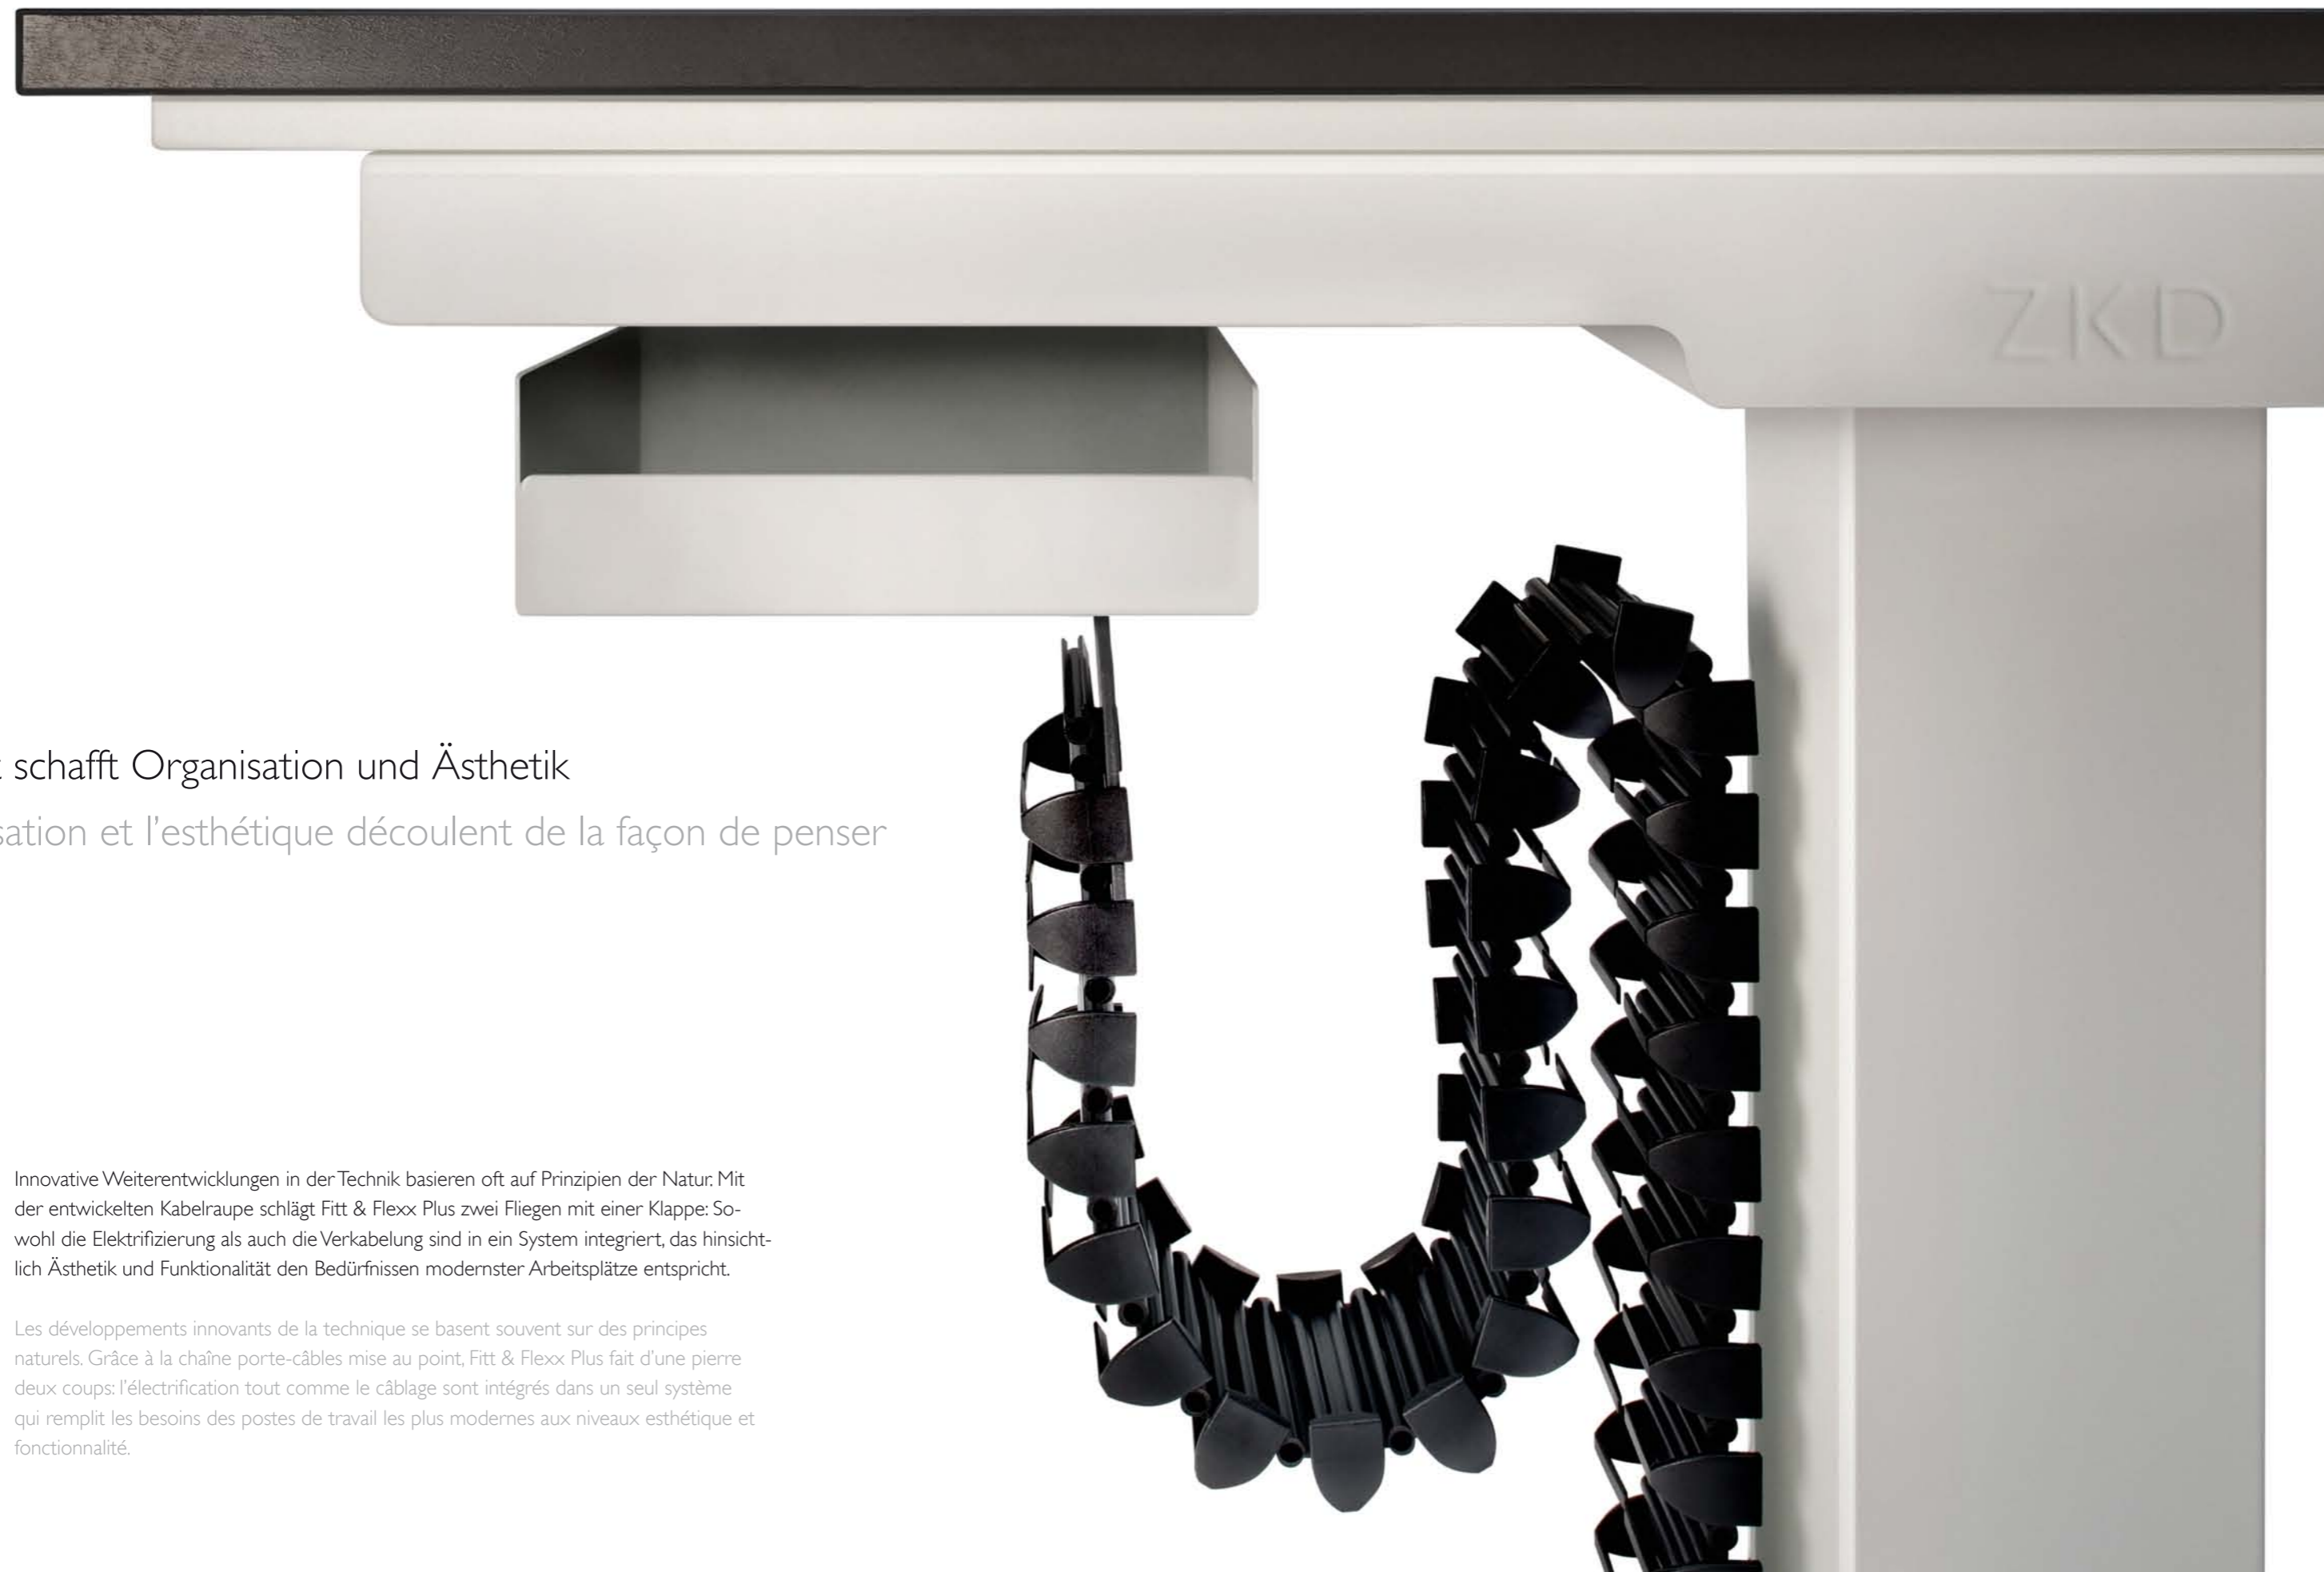

Denkart schafft Organisation und Ästhetik

L'organisation et l'esthétique découlent de la façon de penser

Innovative Weiterentwicklungen in der Technik basieren oft auf Prinzipien der Natur: Mit der entwickelten Kabelraupe schlägt Fitt & Flexx Plus zwei Fliegen mit einer Klappe: Sowohl die Elektrifizierung als auch die Verkabelung sind in ein System integriert, das hinsichtlich Ästhetik und Funktionalität den Bedürfnissen modernster Arbeitsplätze entspricht.

Les développements innovants de la technique se basent souvent sur des principes naturels. Grâce à la chaîne porte-câbles mise au point, Fitt & Flexx Plus fait d'une pierre deux coups: l'électrification tout comme le câblage sont intégrés dans un seul système qui remplit les besoins des postes de travail les plus modernes aux niveaux esthétique et fonctionnalité.

Einer bietet Platz für alles

De la place pour tout grâce
à un meuble unique

Wahre Grösse kommt von innen. Mit nur einem Griff stehen beim Orga-Tower Tür und Tor offen. Ordner, Hängeregister, Büromaterial, mobile Geräte und persönliche Utensilien lassen sich optimal einrichten. Wie es sich gehört, lässt sich das Herzstück abschliessen. Auch das Äussere überzeugt mit klaren Linien: Der Fitt & Flexx Plus Orga-Tower sorgt mit seinen Massen für mehr Individualität und damit für die nötige Privatsphäre im Büro.

La véritable grandeur vient de l'intérieur. Avec l'Orga-Tower, les portes et les ouvertures s'ouvrent avec une seule poignée. Classeurs, dossiers suspendus, fournitures de bureau, appareils mobiles et ustensiles personnels peuvent être rangés de manière optimale. La pièce maîtresse peut être verrouillée comme il se doit. Même l'extérieur convainc par des lignes pures: l'Orga-Tower de Fitt & Flexx Plus apporte une plus grande individualité grâce à ses dimensions et assure ainsi la sphère privée essentielle au sein du bureau.