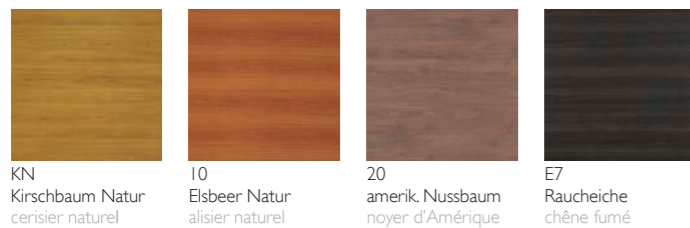

Aluboard mit Organisationsprofil
Aluboard avec rail d'organisation

Zubehör zu Multi-, Seitenboard und Rail Accessoires pour Multiboard et Rail

ZKD-Farben

Couleurs ZKD

Melamin Stratifié

Melamin Hölzer Bois stratifié

Echtholz furnier 1 Bois véritable

Echtholz furnier 2 Bois noble

Metallfarben Coloris métal

Stoff Lucia Tissu Lucia

Vignetten

Vignettes

Arbeitsische Postes de travail

Arbeitsische Sonus Postes de travail Sonus