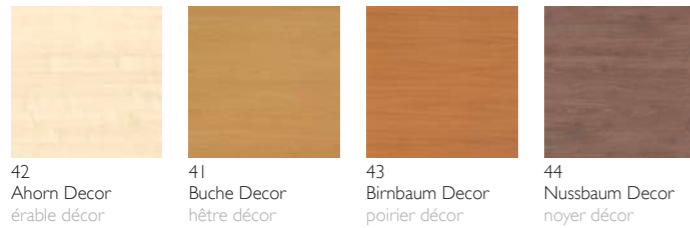

Aluboard mit Organisationsprofil
Aluboard avec rail d'organisation

Zubehör zu Multi-, Seitenboard und Rail Accessoires pour Multiboard et Rail

ZKD-Farben

Couleurs ZKD

Melamin Stratifié

Melamin Hölzer Bois stratifié

Echtholz furnier 1 Bois véritable

Echtholz furnier 2 Bois noble

Metallfarben Coloris métal

Stoff Lucia Tissu Lucia

Vignetten

Vignettes

Arbeitsische Postes de travail

Arbeitsische Sonus Postes de travail Sonus